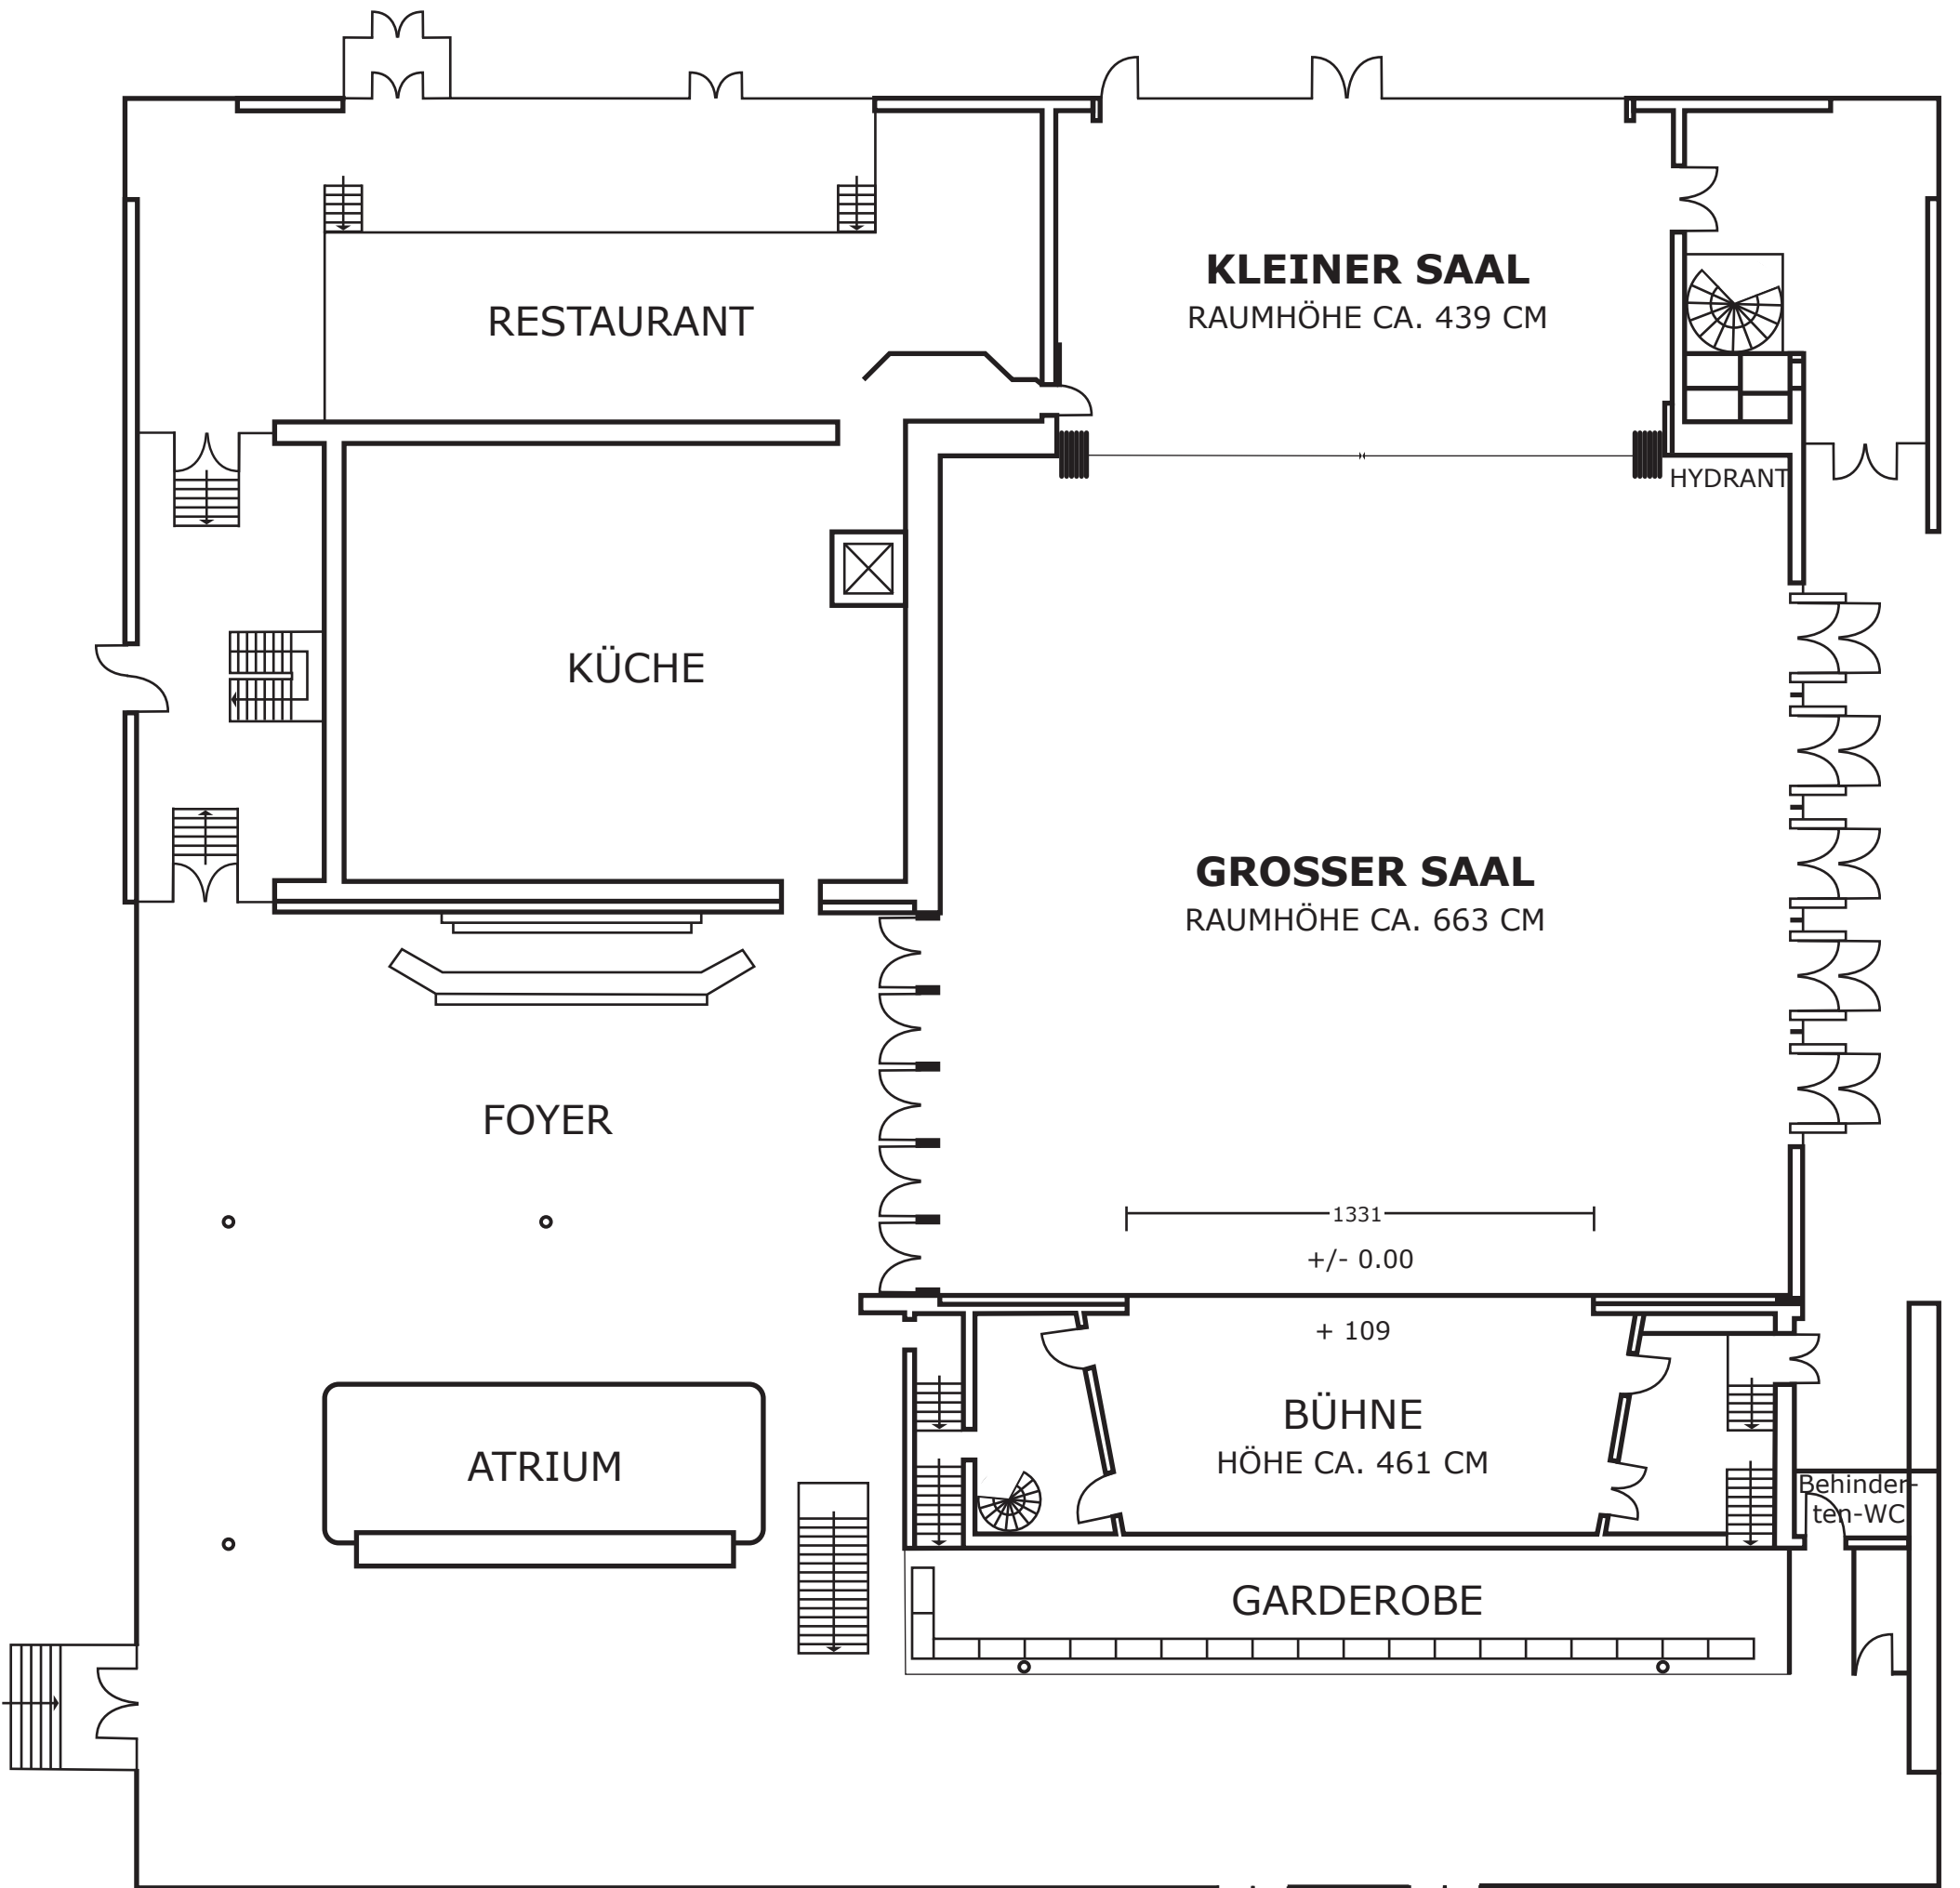

PARKANLAGE

RESTAURANT

**KLEINER SAAL**  
RAUMHÖHE CA. 439 CM

KÜCHE

**GROSSER SAAL**  
RAUMHÖHE CA. 663 CM

FOYER

1331  
+/- 0.00

ATRIUM

+ 109  
**BÜHNE**  
HÖHE CA. 461 CM

GARDEROBE

Behinder-  
ten-WC

**GRUNDRISS**

**STADTHALLE** Köln  
Mülheim

KASSE/  
HAUPTINGANG